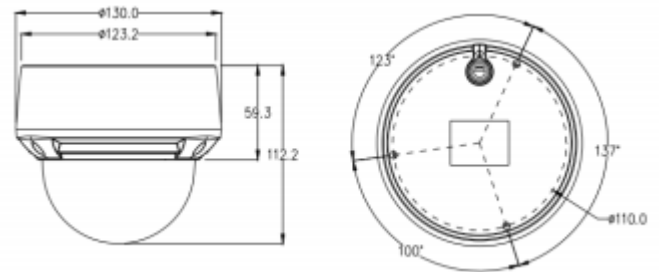

Telecamera Minidome IP 2MP

2.7-12mm 2MP H.265 SmartIR TWDR IK10

Specifiche tecniche:

Modello	ZN8-VD2V212-DLE
CAMERA	
Sensore	1/2.7" Progressive Scan CMOS
Pixel effettivi	1920x1080
Day&Night	ICR
Sensibilità	Colore: 0.01 Lux @ (F1.2, AGC ON) BW: 0Lux (IR LED ON)
WDR	TWDR(55dB)
DNR	2D/3D DNR
Range IR	Fino a 30m
Rotazione	Pan:0°~355°, Tilt:0°~80°, Rotation:0°~355°
OTTICA	
Ottica	Varifocale 2.7-12mm
Iride	Fissa
Angolo di visualizzazione	103° ~ 34.3°
VIDEO	
Risoluzione Massima	2MP/25fps
Compressione video	H.265/H.264/MJPEG
Streaming	Stream1: 1920x1080/1280x720 @25/30fps Stream2: D1/VGA/640x360/CIF/QVGA@25/30fps Stream3: VGA/CIF/QVGA @25/30fps
Controllo Bit Rate	Stream1: 500kbps~12000kbps Stream2: 100kbps~6000kbps Stream3: 100kbps~3000kbps
Bilanciamento del bianco	SI
Controllo guadagni	Auto/Manuale
HLC	SI
Modalità corridoio 9:16	SI
ROI	SI
DIS	SI
Defog	SI
AUDIO	
Compressione audio	-
INTERFACCE	
Ethernet	1x Ethernet (10/100 Base-T) RJ-45
I/O Audio	-
I/O Allarme	-
Uscita video	-
Archiviazione	-

Modello: ZN8-VD2V212-DLE

Caratteristiche principali:

- 1/2.7" progressive scan CMOS
- Ottica varifocale 2.7-12mm
- Triplo streams
- T-WDR
- 2D/3D DNR
- Smart IR fino a 30m
- IP66/IK10

Dimensioni:

RETE	
Protocolli	IPv4/IPv6, 802.1x, HTTP, HTTPS, TCP/IP, UDP/IP, RTSP, DHCP, NTP, RTCP/RTP, PPPoE, SMTP, DNS, UPnP, FTP, ARP, SNMP
Metodo streaming	Unicast
Accessi	10 Utenti
Standard	Onvif, SDK, CGI
Browser	<IE11, Chrome, Firefox
Software di gestione	IMS 3.0
Smartphone	IOS, Android
ALTRO	
Alimentazione	12Vcc/PoE
Consumo	2W (IR LED OFF) 5.5W (IR LED ON)
Temperatura operativa	-30°C~50°C
Umidità	0% - 90% RH
Protezione IP	IK10/IP66
Certificazioni	CE/FCC
Dimensioni	130 (Ø) × 112 (D) mm
Peso	0,69Kg