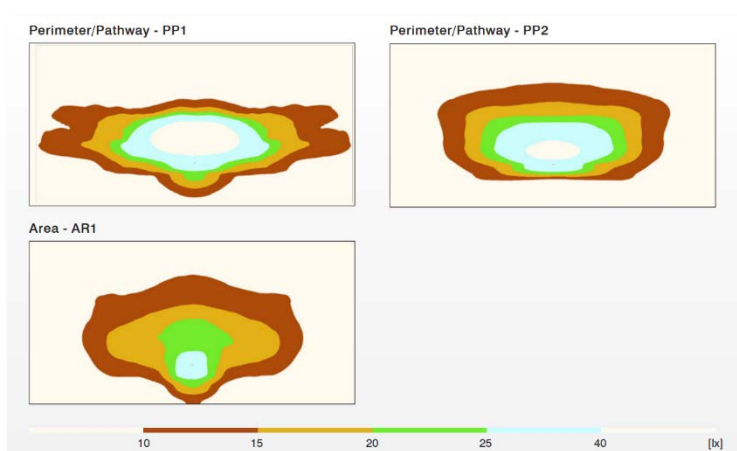

ILLUMINATORI Raytec serie URBAN

Uno scarso controllo della qualità dell'illuminazione stradale e privata comporta un rischio per la tua sicurezza ed un notevole dispendio economico.

La linea Urban, grazie ai programmi di controllo intelligenti di cui è dotata, è progettata per garantirti le massime prestazioni in applicazioni perimetrali, illuminazione stradale, messa in sicurezza dei percorsi pedonali e controllo delle aree industriali.

È possibile ad esempio:

- selezionare l'avvio soft (ID1) per ottimizzare l'illuminazione e prolungare la vita dei LED;
- diminuire la potenza dell'illuminazione notturna (ID2 o ID3), per limitare i consumi in base alle necessità e ridurre i rischi di abbagliamento;
- attivare l'illuminatore soltanto per 30 minuti a scopo detentivo;
- personalizzare completamente i programmi di utilizzo (IDx, da richiedere in fase d'ordine).

Oltre alla selezione di diverse potenze di illuminazione, nel rispetto della privacy e per abbattere l'inquinamento luminoso, la serie URBAN consente la scelta di diversi angoli di illuminazione che adattano il raggio di copertura per soddisfare appieno ogni esigenza applicativa.

Nell'immagine accanto gli angoli del fascio e i livelli di luminosità si basano su un'installazione tipica con un'altezza di montaggio di 4m su un'area di 10x20m.

Specifiche di alto livello a costi contenuti

- elevata resistenza in ambienti salini LM6;
- resistenza agli impatti IK08;
- grado di protezione IP66;
- range esteso di temperatura operativa -30°C–60°C
- protezione da sovraccarichi fino a 8kV (2kV con fotocellula);
- gestione termica ottimizzata (Cool Running™) per un'illuminazione fino a 14000 lumen;
- consumi ridotti (fino a 100W) con un budget di 140lm/w;
- compatibilità DALI (su richiesta);
- garanzia di 5 anni.

Il risparmio non si ferma alla tua bolletta ma, grazie a dimensioni e peso ridotti, Urban consente di abbattere i costi relativi alle infrastrutture di installazione.

- migliore illuminazione
- rispetto dell'ambiente
- risparmio economico

Urban rappresenta l'illuminazione del futuro.

<https://youtu.be/5GLBlmSjA6Y>