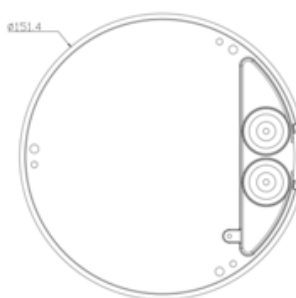

- Risoluzione 4MP
- H.265/H.264, JPEG, VBR+
- Ottica varifocale 2.8-12mm motorizzata
- Sistema Proset per ingrandimento e messa a fuoco direttamente dal PC
- T-WDR
- Day&Night
- Interfaccia Allarme/Audio
- 12Vcc/24Vca/PoE
- IP67/IK10
- Videoanalisi opzionale con NVR PixelMaster

Telecamera Dome PixelPro 4MP

ZN-VD4M212-DLP

TELECAMERA	Sensore	1/3" OV4689
	Sensibilità	0.1Lux/F1.2 a colori
	Day & Night	ICR
	Pixel Registrazione	2592x1520
	Ottica	Varifocale 2.8-12mm MFZ
	Iride	P-Iris
	Zoom ottico	x 4.3
	Angolo di Visualizzazione	99°-53°
	WDR	tWDR
	DNR	3D
IMMAGINE	Numero IR/ Copertura	Smart IR, 30m
	Compressione Video	H.264/H.265 (su richiesta)
	Compressione Audio	G.711
	Massima Risoluzione	2592x1520/25fps
	VBR+	SI
INTERFACCE	Streaming	Triple Streaming (2xH.264/H.265)
	Audio	1xIN/1xOUT
	Allarmi	1xIN/1xOUT
	Uscita Video Analogica	SI
	Archiviazione locale	Micro SD
ALTRO	Onvif	Profile S
	Alimentazione	12Vcc/24Vca/PoE class 2
	Temperatura	-10 ~ +50°C
	Umidità	Meno del 95% non condensante
	Protezione IP	IP67
	Videoanalisi	Opzionale con NVR PixelMaster
	SDK	API basata su HTTP
	Materiale	Alluminio
Dimensione	151.42ØX109.3H	
Peso	0.8Kg	

Dimensioni

Modello

ZN-VD4M212-DLP

160540

Telecamera 4MP, IP66, f.2.8-12mm MFZ, D&N meccanica, Triple Streaming 25fps@4MP, TWDR, ingresso/uscita allarme ed audio, slot per Micro SD Card, portata LED IR 30m