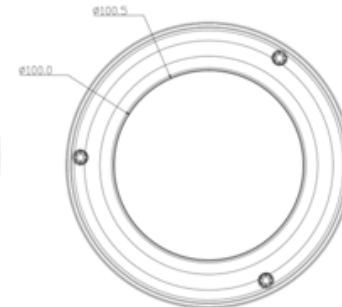

- Risoluzione 4MP
- H.265/H.264, JPEG, VBR+
- Ottica varifocale 2.8-12mm motorizzata
- Sistema Proset per ingrandimento e messa a fuoco direttamente dal PC
- T-WDR
- Day&Night
- Interfaccia Allarme/Audio
- 12Vcc/24Vca/PoE
- IP67/IK10
- Videoanalisi opzionale con NVR PixelMaster

Telecamera Dome PixelPro 4MP

ZN-VD4M212-DLP

TELECAMERA	Sensore	1/3" OV4689
	Sensibilità	0.1Lux/F1.2 a colori
	Day & Night	ICR
	Pixel Registrazione	2592x1520
	Ottica	Varifocale 2.8-12mm MFZ
	Iride	P-Iris
	Zoom ottico	x 4.3
	Angolo di Visualizzazione	99°-53°
	WDR	tWDR
	DNR	3D
IMMAGINE	Numero IR/ Copertura	Smart IR, 30m
	Compressione Video	H.264/H.265 (su richiesta)
	Compressione Audio	G.711
	Massima Risoluzione	2592x1520/25fps
	VBR+	SI
INTERFACCE	Streaming	Triple Streaming (2xH.264/H.265)
	Audio	1xIN/1xOUT
	Allarmi	1xIN/1xOUT
	Uscita Video Analogica	SI
	Archiviazione locale	Micro SD
ALTRO	Onvif	Profile S
	Alimentazione	12Vcc/24Vca/PoE class 2
	Temperatura	-10 ~ +50°C
	Umidità	Meno del 95% non condensante
	Protezione IP	IP67
	Videoanalisi	Opzionale con NVR PixelMaster
	SDK	API basata su HTTP
	Materiale	Alluminio
Dimensione	151.42ØX109.3H	
Peso	0.8Kg	

Dimensioni

Modello

ZN-VD4M212-DLP

160540

Telecamera 4MP, IP66, f.2.8-12mm MFZ, D&N meccanica, Triple Streaming 25fps@4MP, TWDR, ingresso/uscita allarme ed audio, slot per Micro SD Card, portata LED IR 30m