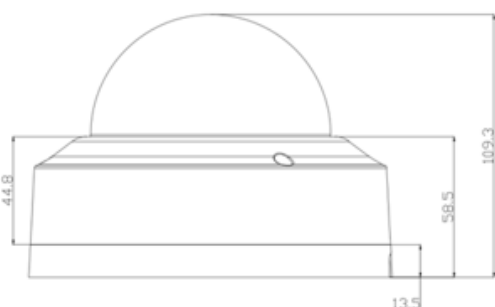

Telecamera Dome PixelPro 4MP

ZN-VD4M212-DLP

TELECAMERA	Sensore	1/3" OV4689
	Sensibilità	0.1Lux/F1.2 a colori
	Day & Night	ICR
	Pixel Registrazione	2592x1520
	Ottica	Varifocale 2.8-12mm MFZ
	Iride	P-Iris
	Zoom ottico	x 4.3
	Angolo di Visualizzazione	99°-53°
	WDR	tWDR
	DNR	3D
IMMAGINE	Numero IR/ Copertura	Smart IR, 30m
	Compressione Video	H.264/H.265 (su richiesta)
	Compressione Audio	G.711
	Massima Risoluzione	2592x1520/25fps
	VBR+	SI
INTERFACCE	Streaming	Triple Streaming (2xH.264/H.265)
	Audio	1xIN/1xOUT
	Allarmi	1xIN/1xOUT
	Uscita Video Analogica	SI
	Archiviazione locale	Micro SD
ALTRO	Onvif	Profile S
	Alimentazione	12Vcc/24Vca/PoE class 2
	Temperatura	-10 ~ +50°C
	Umidità	Meno del 95% non condensante
	Protezione IP	IP67
	Videoanalisi	Opzionale con NVR PixelMaster
	SDK	API basata su HTTP
	Materiale	Alluminio
Dimensione	151.42ØX109.3H	
Peso	0.8Kg	

Dimensioni

Modello

ZN-VD4M212-DLP

160540

Telecamera 4MP, IP66, f.2.8-12mm MFZ, D&N meccanica, Triple Streaming 25fps@4MP, TWDR, ingresso/uscita allarme ed audio, slot per Micro SD Card, portata LED IR 30m