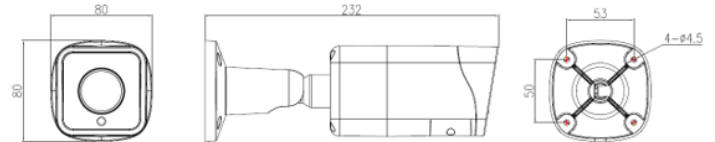

## OTTICA

<b>Ottica</b>	Varifocale 2.7-13.5mm MFZ
<b>Iride</b>	Fissa
<b>Angolo di visualizzazione</b>	H: 103°~34°, V: 55°~18°

## VIDEO

<b>Risoluzione Massima</b>	8MP (3840x2160)
<b>Streaming</b>	3 Streams
<b>Stream/Frame Rate</b>	Stream1: 3840x2160, 2592x1944, 2592x1520, 2560x1440, 2048x1536, 1920x1080, 1280x720 @ 25/30fps Stream2: D1, VGA, 640x360, CIF, QVGA @ 25/30fps Stream3: VGA, CIF, QVGA @ 25/30fps
<b>Bit Rate</b>	Stream1: 100kbps~16Mbps Stream2: 10kbps~6Mbps Stream3: 10kbps~3Mbps
<b>Controllo Bit Rate</b>	CBR/VBR
<b>Miglioramento immagine</b>	HLC/BLC/Defog/WDR
<b>Bilanciamento del bianco</b>	Auto
<b>Controllo guadagno</b>	Auto/Manuale
<b>Mirror</b>	Supportato
<b>Regioni di interesse</b>	Off/On (8 zone, Rettangolo)
<b>Impostazioni immagini</b>	Rilevamento movimento/Privacy Mask/Modalità Corridoio/Mirror

## Dimensioni: