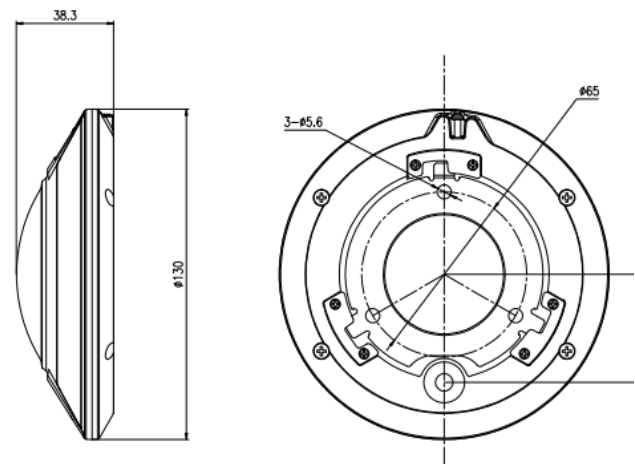

Modello: ZN8-F12F18-NL

Caratteristiche principali:

- 1/1.7" progressive scan CMOS
- Ottica fissa 1.83mm
- 12MP@20fps doppio stream
- d-WDR
- 3D DNR
- SmartIR
- IP66

Dimensioni:

1.8mm 12MP PoE H.265 SmartIR d-WDR DNR IK10

Specifiche tecniche:

Modello	ZN8-F12F18-NL
CAMERA	
Sensore	1/1.7" Progressive Scan CMOS
Day&Night	ICR
Shutter	1/5-1/20000s
Sensibilità	Colore: 0.009 Lux @ (F1.2, AGC ON) BW: 0Lux (IR LED ON)
WDR	dWDR
DNR	3D DNR
Range IR	15m
OTTICA	
Ottica	1.83mm
Iride	Fissa
Angolo di visualizzazione	180°x180°
VIDEO	
Risoluzione Massima	12MP@20fps
Compressione video	2 streams
Streaming	Stream1: 4000x3000@20fps; 4096x2160/ 3840x2160 /3000x3000 /2560x2560/1920x1080@25/30fps Stream 2: 1280x960/D1/720x720@25/30fps
Controllo Bit Rate	CBR/VBR
Bit Rate	Stream1: 500kbps-16000kbps Stream2: 100kbps-8000kbps
Miglioramento immagine	HLC/BLC/Defog
Bilanciamento del bianco	Auto
Controllo di guadagno	Auto/Manuale
Mirror	SI
Modalità corridoio	SI
Regioni di interesse	Off/On (8 zone/rettangolo)
Rilevamento movimento	SI
Privacy maskink	SI
AUDIO	
Compressione audio	G.711, RAW_PCM
Bit Rate	8kbps, 16kbps, 64kbps
INTERFACCE	
Ethernet	1x Ethernet (10/100 Base-T) RJ-45
I/O Audio	1ch/1ch

I/O Allarme	1ch/1ch
Tasto reset	SI
Archiviazione	Slot Micro SD integrato, fino a 64BG
RETE	
Protocolli	IPv4/IPv6, 802.1x, HTTP, HTTPS, TCP/IP, UDP/IP, RTSP, DHCP, NTP, RTCP/RTP, PPPoE, SMTP, DNS, UPnP, FTP, ARP, SNMP, TLS/SSL
Standard	Onvif, SDK, CGI
Metodo streaming	Unicast
Accesso utenti	Max 10
Browser	<IE11, Chrome, Firefox, Microsoft Edge
Software di gestione	SunView
ALTRO	
IVS	Perimetro, recinti virtuali singoli, recinti virtuali doppi, oggetto movimento, oggetto fermo, velocità, inversione, parcheggio illegale, segnale errore
Alimentazione	12Vcc/PoE
Consumo	Max 9W
Temperatura operativa	-40°C ~ 60°C
Umidità	< 90% RH

Telecamera Fisheye 12MP

Protezione IP	IP66
Certificazioni	CE / FCC
Dimensioni	130(∅) x 38.3 mm
Peso	0,5Kg

Accessori:

ZA8-CBK645A

ZA8-CBK623B

ZA8-CBK627B