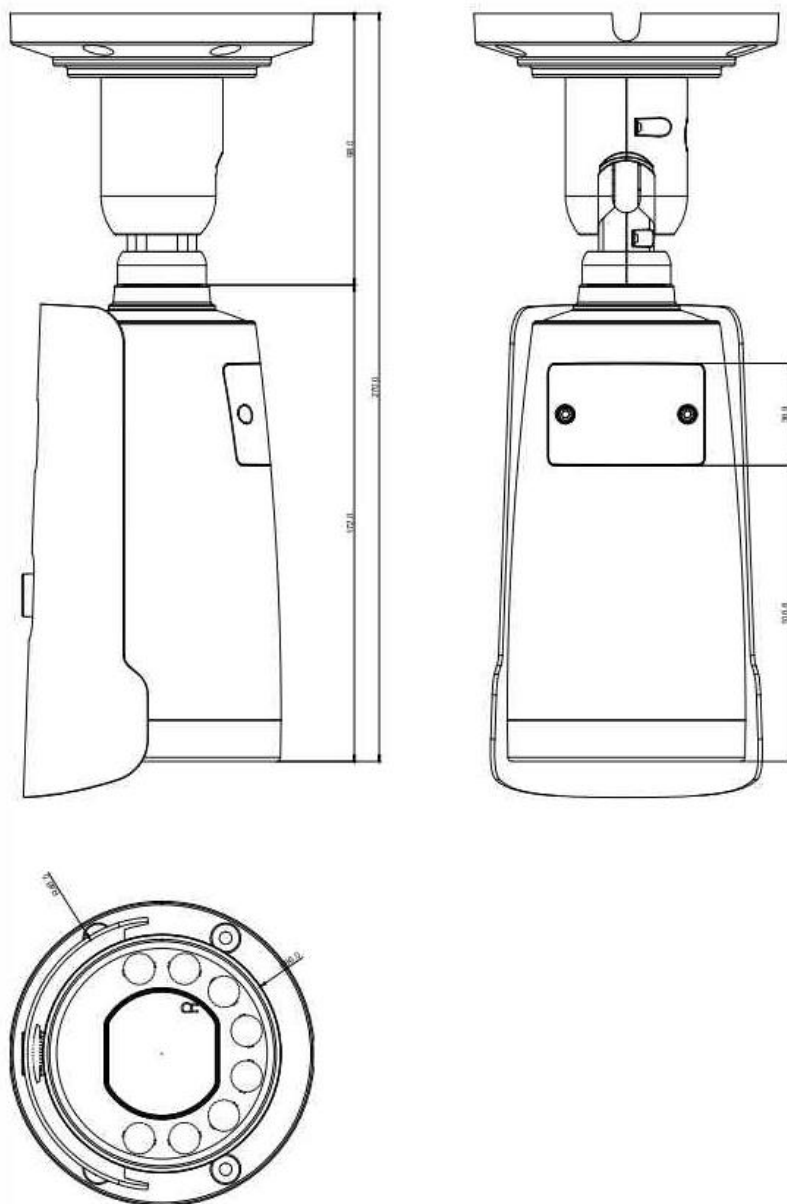

**Telecamera bullet PixelPro H.265**

# Telecamera bullet PixelPro H.265

MODELLO		ZNU-B8M310DP	ZNP-B5M212DP	ZNC-B5M212DP
TELECAMERA	Sensore	1/1.8" CMOS Progressive scan	1/2.8" CMOS Progressive scan	
	Sensibilità	Colore: 0.003 Lux @ (F1.5, AGC ON) BW: 0Lux(IR LED)	Colore: 0.003 Lux @ (F1.4, AGC ON) BW: 0Lux(IR LED)	
	Day & Night	Auto(ICR) / Color / B/W / Schedulazione		
	Risoluzione	3840x2160	2592x1520 / 2592x1944	
	Ottica / fuoco	3.6~10mm /Auto	2.8~12mm /Auto	
	Iride	P-iris		
	Angolo di Vis.	106/58/125 ~ 41/24/49	95.9/67.3/123.7 ~ 29.8/22.3/36.51(TBD)	
	WDR /DNR	TWDR(120dB)/BLC/3DNR		
IMMAGINE	IR/ Copertura	Smart IR, 30m		
	Comp. Video	H.264/H.265		
	Comp. Audio	G.711 uLaw		
	Max Ris.	3840x2160@30fps	2592x1944/20fps	
	Bit rate	CBR/VBR/VBR+		
	Streaming	Triple Streaming (H.264/H.265 + 1 jpeg)		
	Motion	Off / On (4 Zone, Rectangle)		
	ROI	Auto/Manual(8 Zone)		
INTERFACCE	Flip H/V	On / Off		
	Privacy Mask.	On / Off (4 Area, Rectangle)		
	Audio	1xIN/1xOUT		
	Allarmi	1xIN/1xOUT		
Network	Uscita Video	NO		
	Archiviazione	Micro SD (fino a 2TB)		
	Network	10/100Mbps		
	Protocol	IPv4, IGMP, ICMP, ARP, TCP, UDP, DHCP, RTP, RTSP, RTCP, DNS, DDNS,NTP, FTP, UPnP, HTTP, HTTPS, SMTP,802.1x		
	Stream	Unicast / Multicast		
	Compatibilità	ONVIF(Profile S), CGI		
	Web viewer	Internet Explore, Chrome, Firefox, Safari		
	Smart Phone	IOS, Android		
ALTRO	VMS	QVMS		
	Alimentazione	12Vcc/24Vac/PoE		
	Assorbimento	14W		
	Temperatura	-20°C ~ 50°C		
	Umidità	Meno del 90% non condensante		
	Protezione IP	IP66		
	Videanalisi	Rilevamento persone veicoli cicli, azioni, tracker, licenze addizionali supportate, supporta filtri customizzati	Rilevamento persone veicoli cicli, azioni, tracker, licenze addizionali supportate	Rilevamento persone, azioni
	SDK	API basata su HTTP		
	Materiale	Alluminio		
	Dimensione	86(Φ)×270(L) - w/o tettuccio		
Peso	1,1Kg			