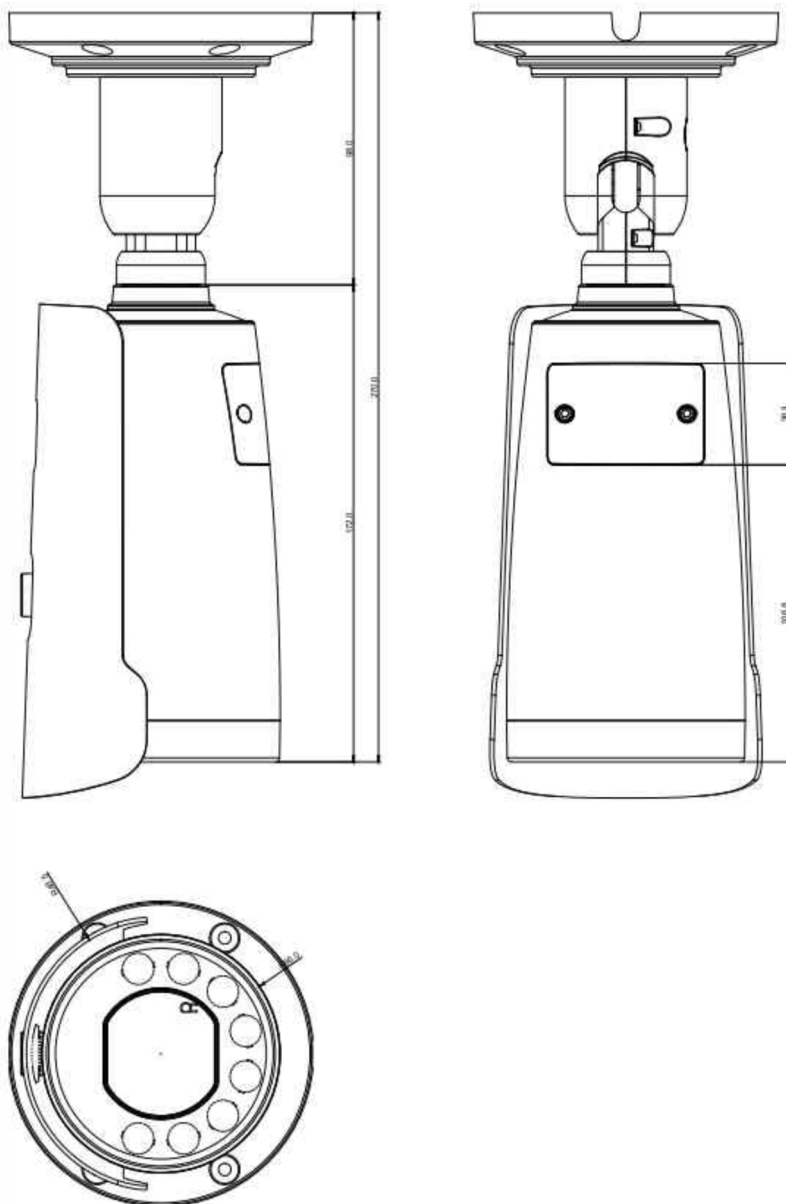

Telecamera bullet PixelPro H.265

Telecamera bullet PixelPro H.265

MODELLO		ZNU-B8M310DP	ZNP-B5M212DP	ZNC-B5M212DP
TELECAMERA	Sensore	1/1.8" CMOS Progressive scan	1/2.8" CMOS Progressive scan	
	Sensibilità	Colore: 0.003 Lux @ (F1.5, AGC ON) BW: 0Lux(IR LED)	Colore: 0.003 Lux @ (F1.4, AGC ON) BW: 0Lux(IR LED)	
	Day & Night	Auto(ICR) / Color / B/W / Schedulazione		
	Risoluzione	3840x2160	2592x1520 / 2592x1944	
	Ottica / fuoco	3.6-10mm /Auto	2.8-12mm /Auto	
	Iride	P-iris		
	Angolo di Vis.	106/58/125 ~ 41/24/49	95.9/67.3/123.7 ~ 29.8/22.3/36.51(TBD)	
	WDR /DNR	TWDR(120dB)/BLC/3DNR		
IMMAGINE	IR/ Copertura	Smart IR, 30m		
	Comp. Video	H.264/H.265		
	Comp. Audio	G.711 uLaw		
	Max Ris.	3840x2160@30fps	2592x1944/20fps	
	Bit rate	CBR/VBR/VBR+		
	Streaming	Triple Streaming (H.264/H.265 + 1 jpeg)		
	Motion	Off / On (4 Zone, Rectangle)		
	ROI	Auto/Manual(8 Zone)		
INTERFACCE	Flip H/V	On / Off		
	Privacy Mask.	On / Off (4 Area, Rectangle)		
	Audio	1xIN/1xOUT		
	Allarmi	1xIN/1xOUT		
Network	Uscita Video	NO		
	Archiviazione	Micro SD (fino a 2TB)		
	Network	10/100Mbps		
	Protocol	IPv4, IGMP, ICMP, ARP, TCP, UDP, DHCP, RTP, RTSP, RTCP, DNS, DDNS,NTP, FTP, UPnP, HTTP, HTTPS, SMTP,802.1x		
	Stream	Unicast / Multicast		
	Compatibilità	ONVIF(Profile S), CGI		
	Web viewer	Internet Explore, Chrome, Firefox, Safari		
	Smart Phone	IOS, Android		
ALTRO	VMS	QVMS		
	Alimentazione	12Vcc/24Vac/PoE		
	Assorbimento	14W		
	Temperatura	-20°C - 50°C		
	Umidità	Meno del 90% non condensante		
	Protezione IP	IP66		
	Videanalisi	Rilevamento persone veicoli cicli, azioni, tracker, licenze addizionali supportate, supporta filtri customizzati	Rilevamento persone veicoli cicli, azioni, tracker, licenze addizionali supportate	Rilevamento persone, azioni
	SDK	API basata su HTTP		
Materiale	Alluminio			
Dimensione	86(Φ)×270(L) - w/o tettuccio			
Peso	1,1Kg			