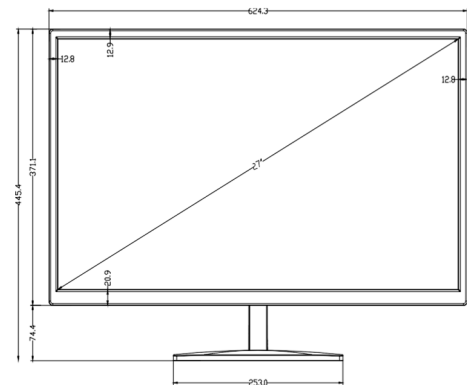

## Caratteristiche principali

- Monitor LED 4k
- Multi ingresso
- 16:9/4:3
- Regolazione luminosità
- Supporto da tavolo incluso
- Design elegante

## Dimensioni

LED	4K	HDMI	DP	VESA	16:9
-----	----	------	----	------	------

## Specifiche tecniche

Modello	DS27-4KLED
MONITOR	
Pannello	27" LED (16:9/4:3)
Case	Plastico
Risoluzione massima	3840 (W) x 2160 (H)
Pixel Pitch	0.155 (H) x 0.155 (V)
Rapporto contrasto	1000:1
Luminosità	300 cd/m <sup>2</sup>
Tempo di risposta	5ms (G - G)
Angolo di visualizzazione	H:178°/V: 178°
Colori	1.07B (10-bit)
Sincronizzazione video	SI
Compatibilità PC	SI
Rapporto di forma	16:9/4:3
VGA	-
Altoparlanti	-
Funzione "muto"	SI
INTERFACCE	
Video	1x HDMI v2.0IN, 2 x HDMI v1.4 input, - 1xDP v1.2 IN
Audio	1x out
Volume	SI
ALTRO	
Montaggio VESA	100x100 mm
Regolazione da OSD	Contrasto, Luminosità, DCR, Saturazione, Posizione OSD, Gamma, Colore temperatura, Colore, Low blue light, Forma, Riduzione disturbi, Aspetto di forma, Muto, Volume, Multi-finestra, Posizione OSD.
Alimentazione	220/240Vca
Consumo	35W
Temperatura operativa	0 - 50°C
Umidità	5% - 90%
Dimensione	Vd. disegno
Peso Netto/Lordo	5,1Kg/6,5Kg