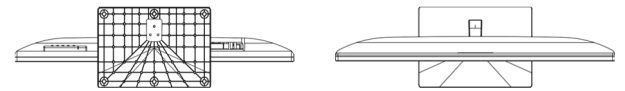

Dimensioni

LED	4K	HDMI	DP	VESA	16:9

Specifiche tecniche

Modello	DS27-4KLED
MONITOR	
Pannello	27" LED (16:9/4:3)
Case	Plastico
Risoluzione massima	3840 (W) x 2160 (H)
Pixel Pitch	0.155 (H) x 0.155 (V)
Rapporto contrasto	1000:1
Luminosità	300 cd/m²
Tempo di risposta	5ms (G - G)
Angolo di visualizzazione	H:178°/V: 178°
Colori	1.07B (10-bit)
Sincronizzazione video	SI
Compatibilità PC	SI
Rapporto di forma	16:9/4:3
VGA	-
Altoparlanti	-
Funzione "muto"	SI
INTERFACCE	
Video	1x HDMI v2.0IN, 2 x HDMI v1.4 input, - 1xDP v1.2 IN
Audio	1x out
Volume	SI
ALTRO	
Montaggio VESA	100x100 mm
Regolazione da OSD	Contrasto, Luminosità, DCR, Saturazione, Posizione OSD, Gamma, Colore temperatura, Colore, Low blue light, Forma, Riduzione disturbi, Aspetto di forma, Muto, Volume, Multi-finestra, Posizione OSD.
Alimentazione	220/240Vca
Consumo	35W
Temperatura operativa	0 - 50°C
Umidità	5% - 90%
Dimensione	Vd. disegno
Peso Netto/Lordo	5,1Kg/6,5Kg