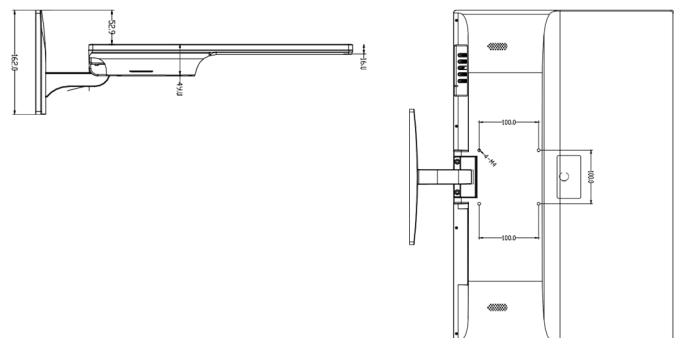

## Caratteristiche principali

- Monitor LED 4k
- Multi ingresso
- 16:9/4:3
- Regolazione luminosità
- Supporto da tavolo incluso
- Design elegante

## Dimensioni

LED	4K	HDMI	DP	VESA	16:9
-----	----	------	----	------	------

## Specifiche tecniche

Modello	DS27-4KLED
MONITOR	
Pannello	27" LED (16:9/4:3)
Case	Plastico
Risoluzione massima	3840 (W) x 2160 (H)
Pixel Pitch	0.155 (H) x 0.155 (V)
Rapporto contrasto	1000:1
Luminosità	300 cd/m <sup>2</sup>
Tempo di risposta	5ms (G - G)
Angolo di visualizzazione	H:178°/V: 178°
Colori	1.07B (10-bit)
Sincronizzazione video	SI
Compatibilità PC	SI
Rapporto di forma	16:9/4:3
VGA	-
Altoparlanti	-
Funzione "muto"	SI
INTERFACCE	
Video	1x HDMI v2.0IN, 2 x HDMI v1.4 input, - 1xDP v1.2 IN
Audio	1x out
Volume	SI
ALTRO	
Montaggio VESA	100x100 mm
Regolazione da OSD	Contrasto, Luminosità, DCR, Saturazione, Posizione OSD, Gamma, Colore temperatura, Colore, Low blue light, Forma, Riduzione disturbi, Aspetto di forma, Muto, Volume, Multi-finestra, Posizione OSD.
Alimentazione	220/240Vca
Consumo	35W
Temperatura operativa	0 - 50°C
Umidità	5% - 90%
Dimensione	Vd. disegno
Peso Netto/Lordo	5,1Kg/6,5Kg