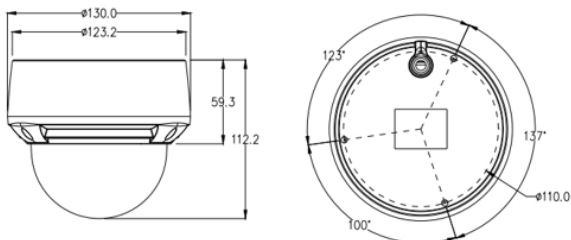

### Specifiche tecniche:

Modello	ZN8-80DT8M213DL
CAMERA	
Sensore	1/2.8" Progressive Scan CMOS
Pixel effettivi	3840(H)x2160(V)
Sensibilità	Colore: 0.01Lux@ (F1.2, AGC ON); B&W: 0Lux@ (IR LED ON)
Day&Night	Auto (ICR)
Velocità Shutter	1/5-1/20,000s
S/N Ratio	55dB
WDR	t-WDR
DNR	2D/3D DNR
Range IR	Fino a 40m
Controllo IR	Auto/Manuale
Pan/Tilt/Rotazione	Pan: 0° ~ 355°, Tilt: 0° ~ 80°, Rotation: 0° ~ 355°
OTTICA	
Ottica	Varifocale 2.7-13.5mm MFZ
Iride	Fissa
Angolo di visualizzazione	H: 103°~34°, V: 55°~18°
VIDEO	
Risoluzione Massima	8MP (3840x2160)
Streaming	3 Streams
Stream/Frame Rate	Stream1: 3840x2160, 2592x1944, 2592x1520, 2560x1440, 2048x1536, 1920x1080, 1280x720 @ 25/30fps Stream2: 1920x1080, 720p, D1, VGA, 640x360, CIF, QVGA@25fps Stream3: VGA, CIF, QVGA @ 25/30fps
Bit Rate	Stream1: 100kbps~16Mbps Stream2: 10kbps~6Mbps Stream3: 10kbps~3Mbps
Controllo Bit Rate	CBR/VBR
Miglioramento immagine	HLC/BLC/Defog/WDR
Bilanciamento del bianco	Auto

### Dimensioni: