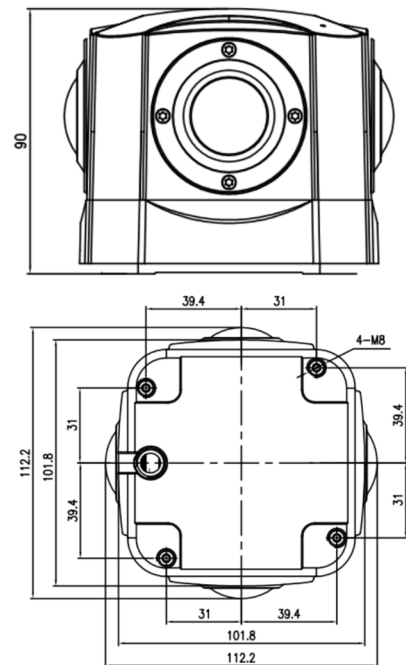

Telecamera 360° 32MP

2.2mm 32MP H.265 720° IP66

Specifiche tecniche:

Modello	ZN8-IPP32F22N
CAMERA	
Sensore	4x1/1.8" 8MP Progressive Scan CMOS
Pixel effettivi	7680(H)×4320(V)
Day&Night	Colore
Shutter	1/5-1/20000s
Sensibilità	Colore: 0.002 Lux @ (F2.2, AGC ON) BW: 0.0002Lux (F2.2, AGC ON)
Rapporto S/N	≥55dB
DNR	2D/3D DNR
Range IR	-
OTTICA	
Ottica	2.2mm
Iride	Fissa
Angolo di visualizzazione	360° x 360°
VIDEO	
Risoluzione Massima	7680X4320
Compressione video	H.265/H.264/MJPEG
Streaming	Stream1: 7680×4320 @20fps, 5760×3240 @25fps, 3840×2160 @30fps Stream2: 2560×1440/1080P/D1 @25fps/30fps Stream3: 720P/640×360/D1 @25fps/30fps
Controllo Bit Rate	CBR/VBR
Bit Rate	Stream1: 500Kbps~16Mbps Stream2: 500Kbps~12Mbps Stream3: 100Kbps~8Mbps
Bilanciamento del bianco	Auto
Controllo guadagno	Auto/Manuale
HLC	SI
ROI	Off/on (8 zone, rettangoli)
Stabilizer	SI
Defog	SI
Privacy Masking	SI
Video mode	Full Screen Stretch, 360 degrees panorama, Crystal Ball, Asteroid, Auto Cruise
AUDIO	
Compressione audio	G.711, RAW_PCM
Bit Rate	64kbps (G.711), 128kps (RAW_PCM)
INTERFACCE	
Ethernet	1x Ethernet (10/100 Base-T) RJ-45

Dimensioni:

I/O Allarme	1 IN / 1 OUT
RS485	-
Tasto reset	SI
Archiviazione	Built-in Micro SD slot, up to 128G
RETE	
Protocolli	IPv4/IPv6, 802.1x, HTTP, HTTPS, TCP/IP, UDP/IP, RTSP, DHCP, NTP, RTCP/RTP, PPPoE, SMTP, DNS, UPnP, FTP, ARP, SNMP, TLS/SSL
Metodo streaming	Unicast
Accessi	10 Utenti
Standard	Onvif, SDK, CGI
Browser	<IE11, Chrome, Firefox, Edge, Opera, etc
Smartphone	IOS, Android 4.3 o sup.
ALTRO	

Telecamera 360° 32MP

I/O Audio	1IN/1OUT,2ch Built-in MIC
Consumo	10W
Temperatura operativa	-40°C ~ 60°C
Umidità	< 90% RH
Protezione IP	IP66
Certificazioni	CE / FCC
IVS	Perimetro, linee virtuali singole, Linee virtuali doppie, Sosta, Sosta multipla, Oggetto abbandonato, Oggetto rimosso, Velocità anomala, Conversazione, Parcheggio illegale, Segnale disturbato, Rilevamento anomalie audio.
Dimensioni	112.2×112.2×90mm
Peso	1,25Kg